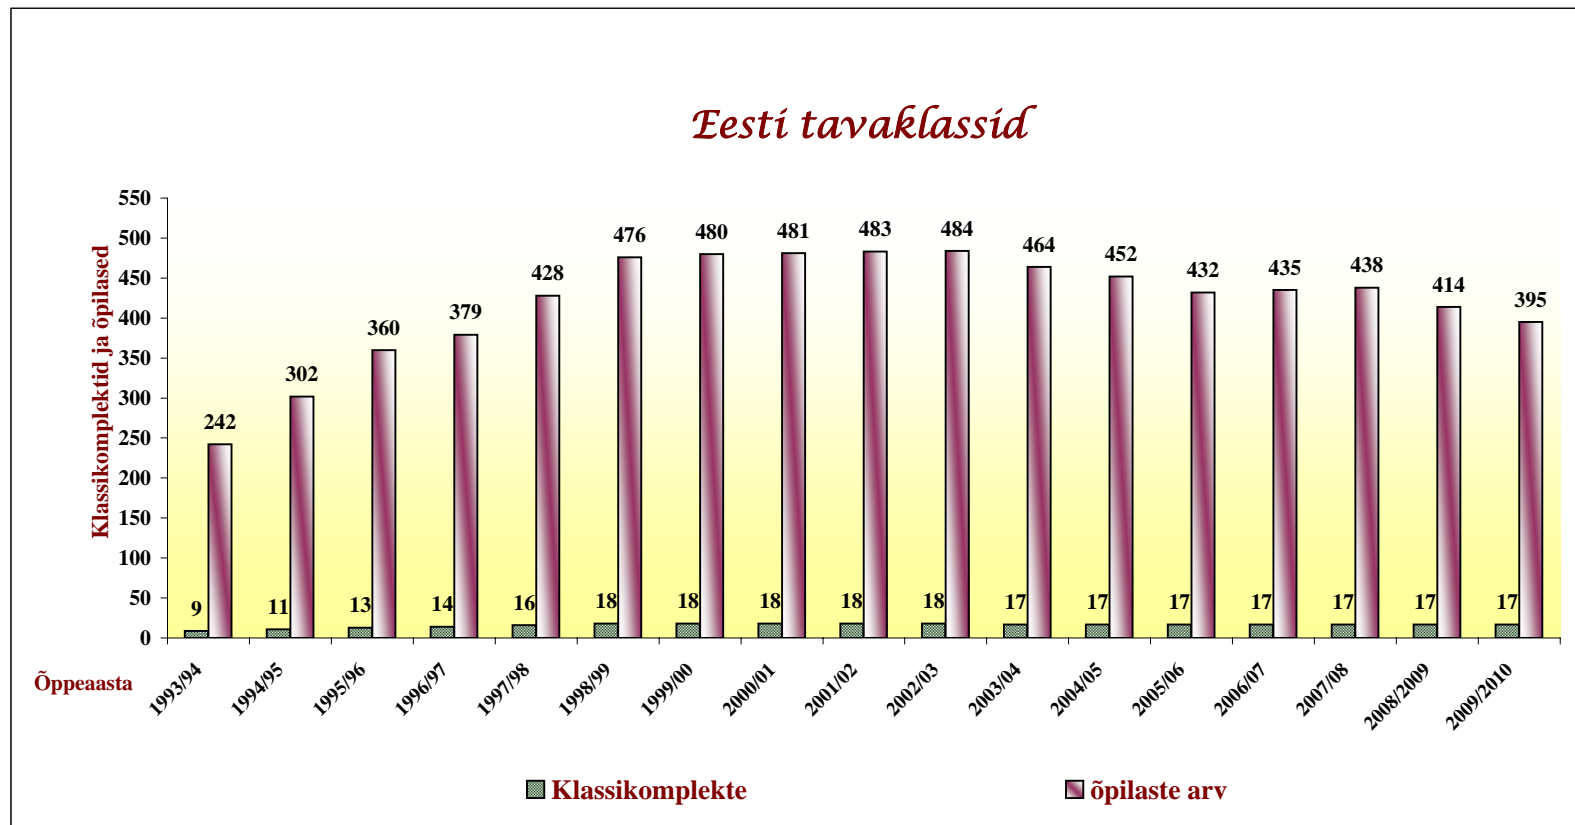

Koolid, kuhu õpilased on edasi läinud (% 569st)

Õpilaste ja klassikomplektide arv alates 1993/1994 õppeaastast

Alates 1993/1994 kuni 2004/2005 õppeaastani kuulusid Kuressaare Vanalinna Koolile ka erivajadustega laste klassid

Alates 1993/1994 õppeaastast kuni 1998/1999 õppeaastani töötasid Kuressaare Vanalinna Koolis ka vene õppekeele klassid