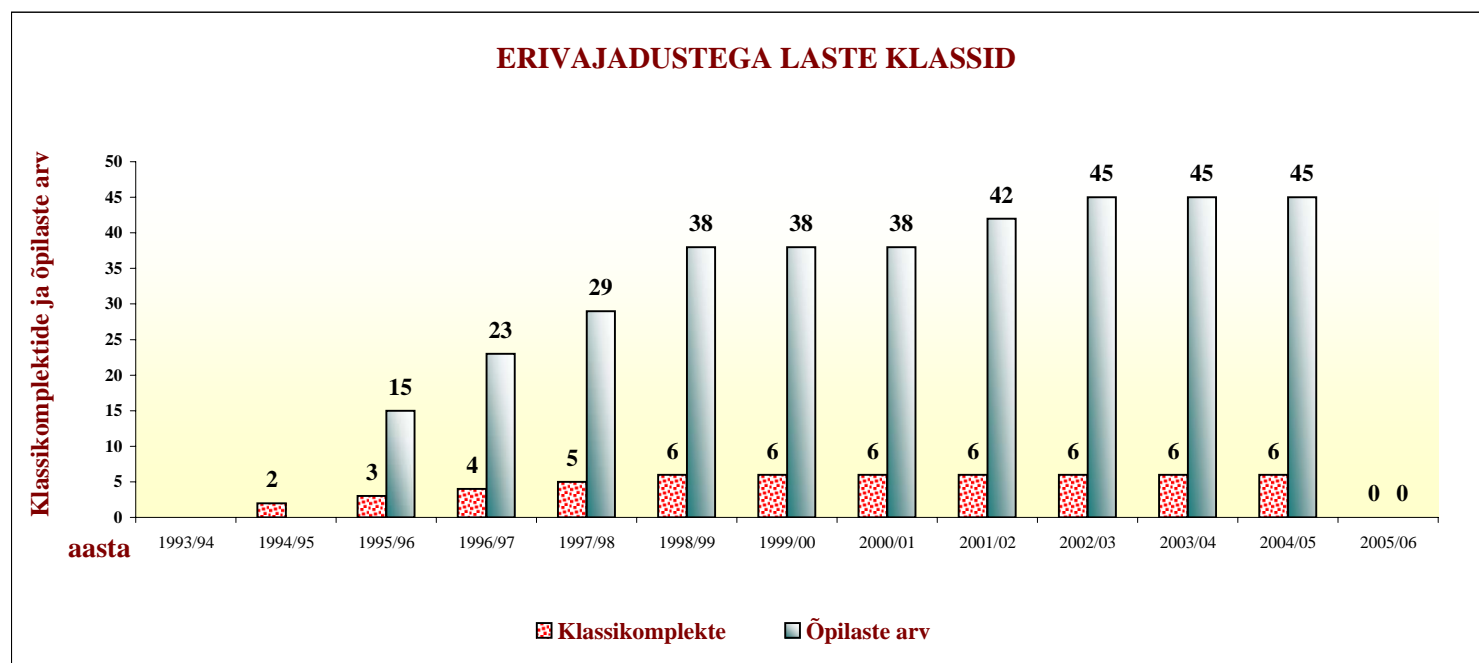

Koolid, kuhu õpilased on edasi läinud (% 569st)

Õpilaste ja klassikomplektide arv alates 1993/1994 õppeaastast

Alates 1993/1994 kuni 2004/2005 õppeaastani kuulusid Kuressaare Vanalinna Koolile ka erivajadustega laste klassid

Alates 1993/1994 õppeaastast kuni 1998/1999 õppeaastani töötasid Kuressaare Vanalinna Koolis ka vene õppekeele klassid