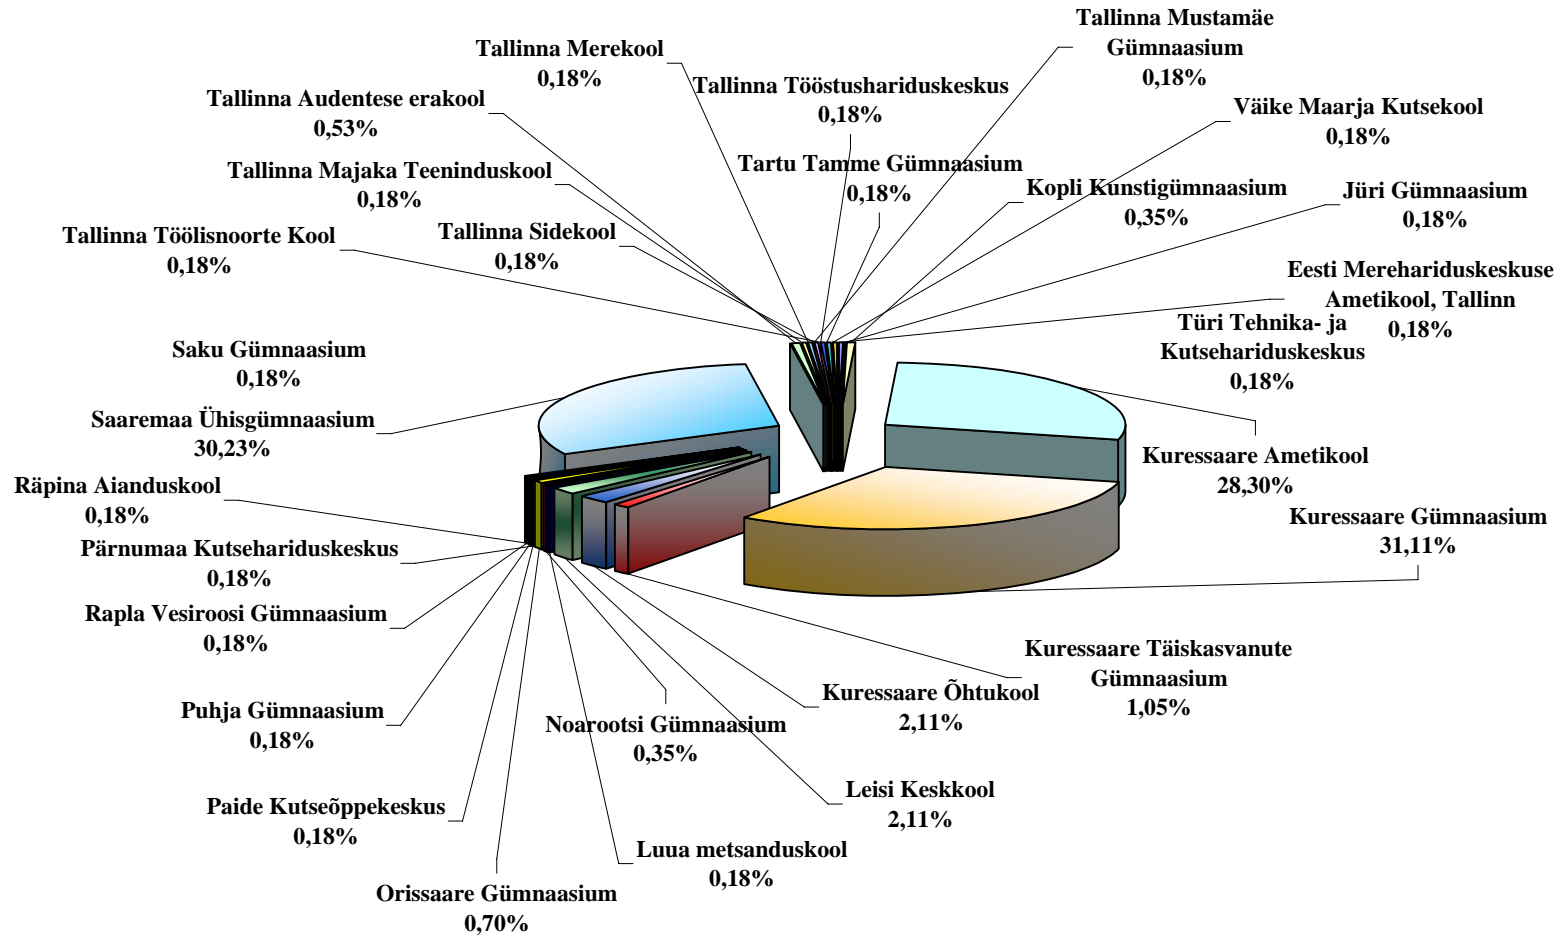

Koolid, kuhu õpilased on edasi läinud (% 569st)

Õpilaste ja klassikomplektide arv alates 1993/1994 õppeaastast

Alates 1993/1994 kuni 2004/2005 õppeaastani kuulusid Kuressaare Vanalinna Koolile ka erivajadustega laste klassid

Alates 1993/1994 õppeaastast kuni 1998/1999 õppeaastani töötasid Kuressaare Vanalinna Koolis ka vene õppekeele klassid